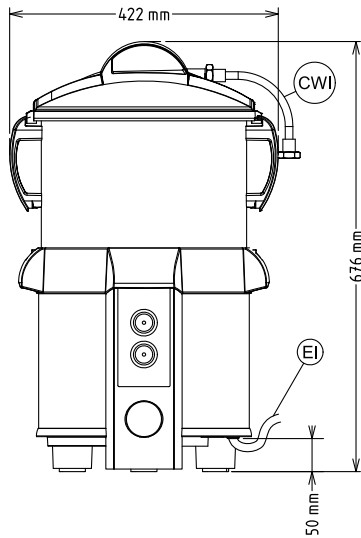

Avant

Côté

CWI = Raccordement eau froide
D = Vidange
EI = Connexion électrique

Dessus

Électrique

Voltage :

601492 (T8EFB)

220-240 V/1N ph/50/60 Hz

Puissance de raccordement 0.37 kW

Capacité

Rendement :

130 kg/heure

Capacité

8 litre

Informations générales

Largeur extérieure

422 mm

Profondeur extérieure

396 mm

Hauteur extérieure

676 mm

Poids net (kg) :

23.5

Epluchage pomme de terre : 130 kg/h