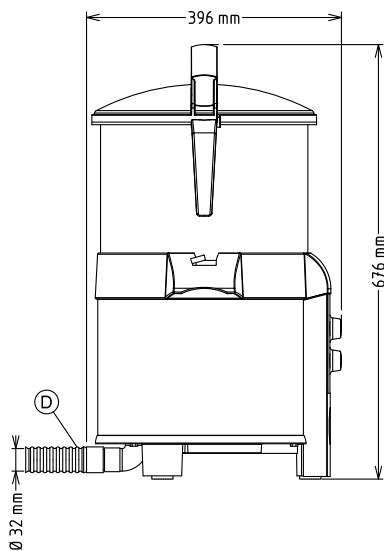

Côté

CWI = Raccordement eau froide
D = Vidange
EI = Connexion électrique