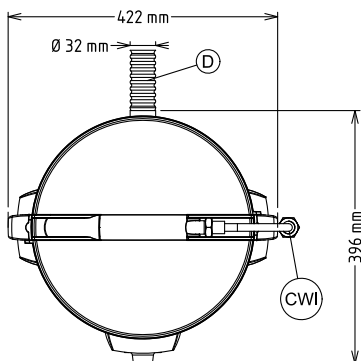

Avant

Côté

CWI = Raccordement eau froide
D = Vidange
EI = Connexion électrique

Dessus

Électrique

Voltage :

601492 (T8EFB)

220-240 V/1N ph/50/60 Hz

Puissance de raccordement 0.37 kW

Capacité

Rendement :

130 kg/heure

Capacité

8 litre

Informations générales

Largeur extérieure

422 mm

Profondeur extérieure

396 mm

Hauteur extérieure

676 mm

Poids net (kg) :

23.5

Epluchage pomme de terre : 130 kg/h